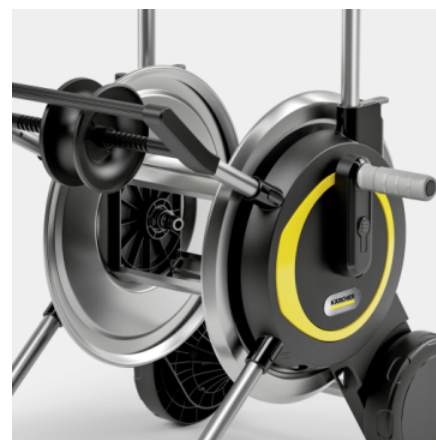

Kovový naviják

- Garantuje robustnost a dlouhou životnost