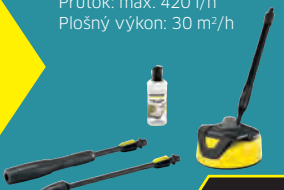

Technické údaje:

Tlak: max. 130 bar
Průtok: max. 420 l/h
Plošný výkon: 30 m²/h

7 390,-

Dlouhodobě snížená cena