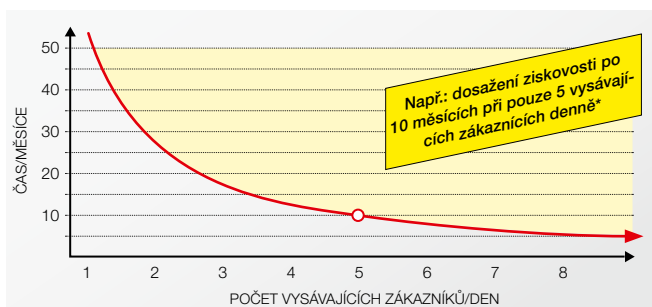

3 Čištění interiérů jako doplňkový obchod

Kärcher má v nabídce speciálně vyvinuté samoobslužné vysavače, které šetrně a intenzivně čistí veškerá čalounění a představují tak ideální doplňkový zdroj příjmů.

Plus pro váš obchod: Již po 10 měsících vám začne instalace vysavače SB V1 Eco vydělávat – při pouze 5 vysávajících zákaznických denně.*

* Modelový výpočet: Vychází se z investice 1 300 €, průměrného obratu na jednoho vysávajícího zákazníka 1 € a 25 dnů v měsíci, kdy lze vysavač používat. Nejsou zohledněny variabilní náklady, jako je např. elektrický proud nebo náklady na instalaci. V konkrétním případě se proto doba amortizace může lišit.