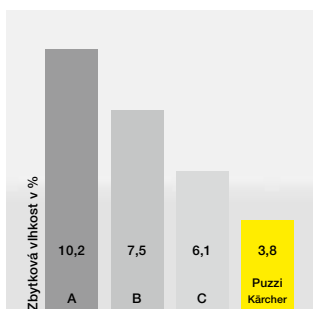

Ověřené rychlé schnutí:
Extrémně minimální zbytková vlhkost díky výkonné sací turbíně tepovačů – textilie schne až o 63 % rychleji než u srovnatelných strojů.