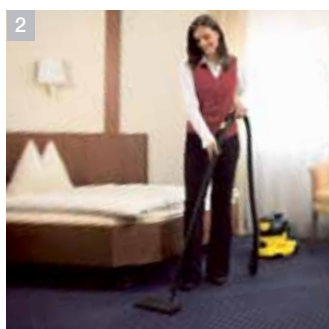

Velkoplošné a důkladné čištění

Dvoumotorové kartáčové vysavače na koberce s velkou pracovní šířkou vyčistí velké plochy během krátké doby.

Pro kobercové plochy velikosti XXL

Automaty na čištění koberců pro základní čištění koberců do hloubky vláken nebo průběžné čištění velmi velkých ploch.