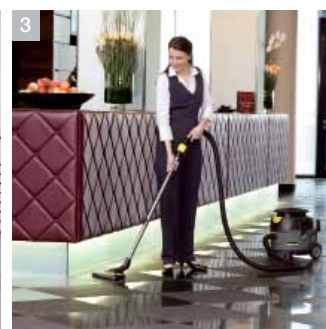

1 Hospodárné a technicky dokonalé

S podlahovými mycími stroji s odsáváním budou podlahy hygienicky čisté a budou jenom zářit. Pro strukturované povrchy nebo povrchy se spárami je vhodná technika s válcovými kartáči s vysokým přitlakem. Pro hladké plochy jsou mimořádně vhodné stroje s osvědčenou kotoučovou technikou.

2 Nastříkat, vysát a koberce jsou čisté

Ideální pro silně znečištěné kobercové podlahy: Tepovače, které pracují na principu nástřiku a extrakce a uvolňují a odstraňují nečistoty v jednom pracovním kroku. Funkce „spray & ex“ u série Puzzi je optimální pro silně frekventované prostory, které musí být rychle znovu suché a pochůzné.

3 Jednička v tichosti

T 15/1 představuje s pouhými 59 dB(A) nejtišší vysavač své třídy. Díky tomu je ideální pro prostory citlivé na hluk. Zároveň je také uživatel chráněný před hlukem – práce je komfortnější a méně namáhavá.

4 Na špinu pomáhá točivý moment

Lešticí stroje Kärcher, např. kompaktní BDP 43/1500 C, leští díky vysokému točivému momentu do mimořádně vysokého lesku. Odsávání prachu, který vzniká při leštění, zabezpečuje příjemnou práci a chrání před zvrženým prachem. Tato technika je vynikající rovněž z hlediska opotřebení a údržby.

5 Místo koštěte a lopatky

Malý zmetací stroj s bateriovým provozem KM 35/5 C představuje užitečného pomocníka na drobné nečistoty přímo na místě ve vstupním prostoru. Rychle a jednoduše odstraňuje volné nečistoty z tvrdých ploch i koberců, je rychle po ruce a stejně tak rychle ho lze zase nenápadně postavit stranou.