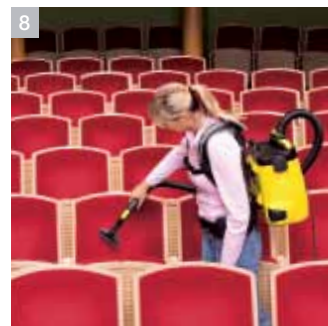

Velkoplošné a důkladné čištění

Dvoumotorové kartáčové vysavače na koberce s velkou pracovní šířkou vyčistí velké plochy během krátké doby.

Pro kobercové plochy velikosti XXL

Automaty na čištění koberců pro základní čištění koberců do hloubky vláken nebo průběžné čištění velmi velkých ploch.