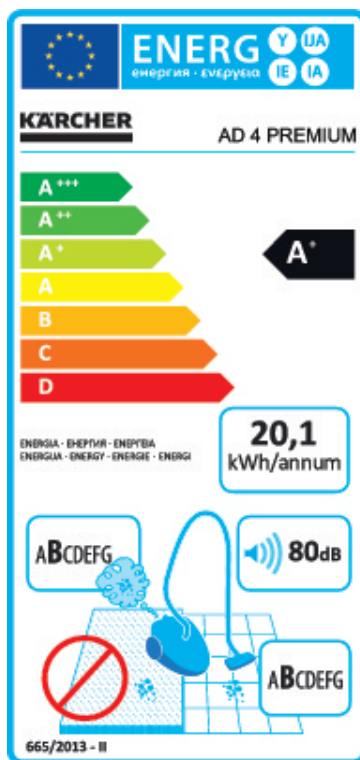

Kärcher

Model č.	AD 4 Premium	
Třída energetické účinnosti (Stupnice od A+++ do D)	A+	
Roční spotřeba energie Přibližná hodnota roční spotřeby energie (v kWh za rok) na základě 50 cyklů čištění. Skutečná roční spotřeba energie bude záviset na tom, jak je spotřebič používán.	kWh / rok	20,1
Třída účinnosti čištění pro koberce	-	
Třída účinnosti čištění pro tvrdé podlahy	B	
Třída emisí prachu vysavače	B	
Hladina akustického výkonu	dB(A)	80
Jmenovitý příkon	W	600
Objednávací číslo	1.629-731.0	

Datum vytvoření tabulky: 02/2018

Rádi Vám poradíme:

Head Office Germany
Alfred Kärcher GmbH & Co. KG
Alfred-Kärcher-Straße 28–40
71364 Winnenden
Phone +49 7195-14-0
Fax +49 7195-14-2212
www.kaercher.com