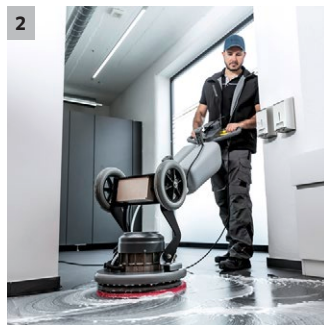

## BDS 43/ Orbital C Spray

Nový orbitální jednokotoučový stroj BDS 43 / Orbital C Spray je vhodný pro mnoho aplikací při čištění budov. Také pro hloubkové čištění koberců díky integrovaným rozprašovacím tryskám.

### 3 Integrované, nastavitelné rozprašovací trysky

- Pro přesný průtok vody a vysoký plošný výkon.
- Vynikající výsledek čištění a krátké doby schnutí.