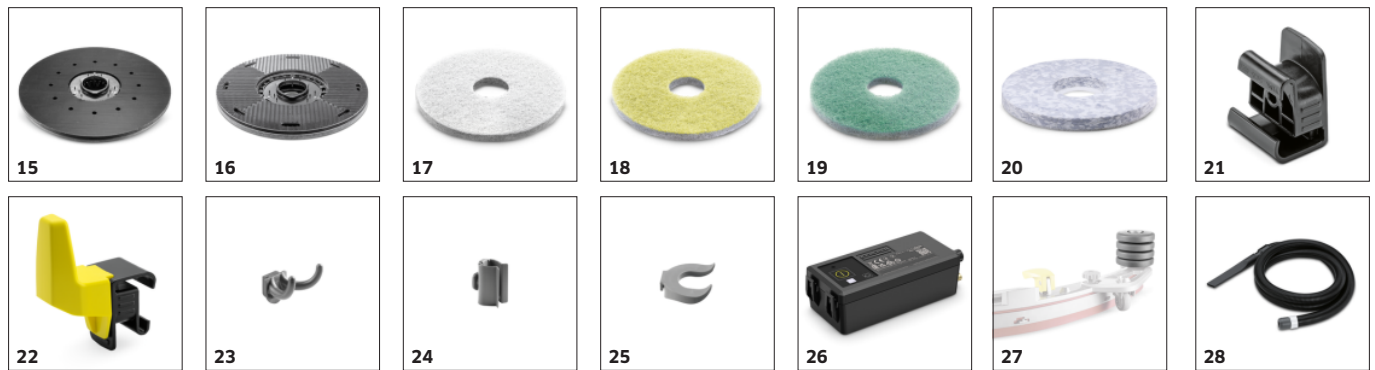

PŘÍSLUŠENSTVÍ K BD 50/55 W CLASSIC BP *EU 1.127-055.0

		Číslo produktu		
DISKOVÉ PADY A UNAŠEČE PADŮ				
Unašeč padů				
Padový kotouč kompletní D51, 480 mm	15	4.762-593.0	Vyžadováno pro použití melaminových padů, ale lze jej použít i pro normální pady. Extra silné držení padu na desce pohonu padu čisticí hlavy D 51.	☐
Unašeč padů, 479 mm	16	4.762-534.0	Pro čištění ve spojení s pady. S rychlovýměnnou spojkou a Centerlockem.	☐
Diamantové pady				
Diamantový pad, hrubý, bílý, 508 mm, 5 x	17	6.371-260.0	Bílý diamantový pad (hrubý) o průměru 508 mm pro náročnější čištění/pro zhodnocení - odstraňuje drobné škrábance a zajišťuje čistý, hedvábně matný povrch.	☐
Diamantový pad, střední, žlutý, 508 mm, 5 x	18	6.371-261.0	Žlutý diamantový pad (střední) o průměru od 508 mm pro náročnější čištění/zhodnocení. Odstraňuje jemné škrábance a zajišťuje ještě lesklejší a homogennější povrch.	☐
Diamantový pad, jemný, zelený, 508 mm, 5 x	19	6.371-240.0	Zelený diamantový pad (jemný) o průměru 508 mm na leštění vysoce lesklých podlahových krytin a k rychlému přešetření teraco a přírodních kamenných povrchů.	☐
Melaminové pady				
Melaminový pad, šedý / bílý, 508 mm, 2 x	20	6.371-025.0	Bílý melaminový pad pro střední a hluboké čištění mikroporéznych povrchů, stejně jako jemného kamene a jiných tvrdých podlahových krytin. Lze použít také k odstranění šedého zákalu.	☐
OSTATNÍ PŘÍSLUŠENSTVÍ BR / BD				
Příslušenství k Home Base				
Adaptér Homebase	21	5.035-488.0	Upevňovací zařízení pro různé háčky a úchytky na stroji.	☐
Sada univerzálních háků	22	4.070-075.0	Sada háků a adaptéru k upevnění kolejnice Home Base na podlahových mycích strojích s odsáváním Kärcher. Ideální pro umístění hadic na stroji nenáročně na místo.	☐
Dvojitý hák	23	6.980-077.0	Dvojitý háček pro uchycení pytlů na odpadky, papírové tašky apod. na stroji. Pouze ve spojení s adaptérem Homebase 5.035-488.0.	☐
Držák šedý	24	6.980-078.0	Svorka na mop k uchycení mpu na stroji. Pouze ve spojení s adaptérem Homebase 5.035-488.0.	☐
Držák láhve	25	6.980-080.0	Vhodný pro transport láhví s rozprašovačem - pouze ve spojení s adaptérem Home-Base 5.035-488.0.	☐
NÁSTAVBOVÉ SADY				
Nástavbová sada Fleet				
Add-on kit modul Plug-in Connect	26	2.644-391.0	Plug-in Connect Modul slouží k přenosu informací o poloze a provozních hodinách bateriových čisticích strojů Kärcher a zařízení jiných značek do systému Kärcher Equipment management.	☐
Ostatní nástavbové sady				
Upevňovací sada deflektorových válečků k sací liště	27	2.644-228.0	Přídavné deflektorové válečky nezanechávající stopy, pro montáž na konce sací lišty. Účinně zabráňují zachycení sací lišty například na paletách nebo u nohou regálů.	☐
Sací hadice příslušenství	28	4.444-015.0	Pro vysávání vody z rohů nebo nádob (např. mrazicích boxů).	☐

■ Obsaženo v objemu dodávky. □ Volitelné příslušenství