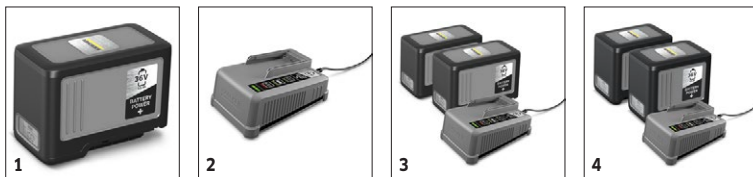

2 Ihned suché

- Měkké sací stěrky stírají podlahu dosucha - při jízdě vpřed i vzad.
- Pro intenzivní čištění lze pomocí nožního pedálu odsávání také vypnout.

BR 30/4 C BP Pack *EU

- Vypínatelné odsávání
- Pracuje při jízdě vpřed a vzad
- Bateriový provoz

Technické údaje

Objednací číslo	1.783-228.0	
EAN kód	4054278648248	
Pracovní šířka kartáčů	mm	300
Pracovní šířka sání	mm	300
Max. plošný výkon	m ² /h	200
Nádrž čistá/špinavá voda	l	4 / 4
Přítlak kartáčů	g/cm ²	100 /
Počet otáček kartáčů	rpm	1270
Příkon	W	550
Kapacita baterií	Ah	7,5
Napětí baterií	V	36
Hmotnost (vč. příslušenství)	kg	18
Rozměry (D x Š x V)	390 × 335 × 1180	

Vybavení

Válcové kartáče	■
Systém dvou nádrží	■
Baterie	■
Nabíječka	■
Transportní kolečka	■
2 sací lišty rovné	■
■ Obsaženo v objemu dodávky.	

BR 30/4 C BP PACK *EU

1.783-228.0

KÄRCHER

		Objednáací číslo						Cena		
Baterie										
Battery Power+ 36/75	1	2.445-043.0							Baterie Power 36/75 zaručuje dlouhou dobu provozu. Lithium-iontová baterie 36 V s inovativní Real Time Technology, LCD displejem a ochranou proti nadproudu.	■
Nabíječky										
Rychlonabíječka 36 V	2	2.445-045.0							Rychlonabíječka pro napájení Battery Power + 36 V s LED displejem zobrazující provozní stav zaručuje velmi krátkou dobu nabíjení a nízkou spotřebu energie. Lze namontovat na zeď.	■
Starter Kit Baterie + nabíječka										
Starter kit Battery Power+ 36/75	3	2.445-070.0							Startovací sada Baterie + 36/75 se 2 36 V / 7,5-Ah bateriemi a 36 V rychlou nabíječkou pro naše 36 V Kärcher baterie a Kärcher baterie + + baterie.	□
Starter kit Battery Power+ 36/60	4	2.445-071.0							Kärcher Battery Power + 36/60 Starter Kit pro všechny stroje na platformě Kärcher 36 V Battery + baterie. Rozsah dodávky: 2x 36 V / 6,0 Ah baterie a kompatibilní 36 V rychlonabíječka.	□