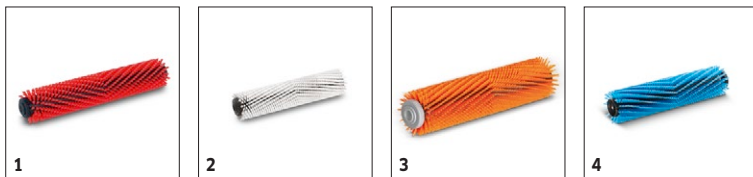

BR 30/4 C BP PACK *EU

1.783-228.0

KÄRCHER

		Objednáací číslo	Tvrdost / typ kartáče	Délka	Barva	Množství	Cena	
Válcové kartáče								
Válcový kartáč	1	4.762-005.0	střední	300 mm	červený	1 kusy		Červený standardní válcový kartáč pro údržbové čištění. ☒
	2	4.762-452.0	měkký	300 mm	bílý	1 kusy		Bílý válcový kartáč pro čištění citlivých podlahových krytin. ☐
	3	4.762-484.0	vysoký-nízký	300 mm	oranžový	1 kusy		Oranžový válcový kartáč s velmi nízkou strukturou pro obzvláště účinné čištění strukturovaných podlahových krytin. ☐
	4	4.762-499.0	měkký	300 mm	modrý	1 kusy		K čištění koberců. ☐

☒ Obsaženo v objemu dodávky. ☐ Volitelné příslušenství