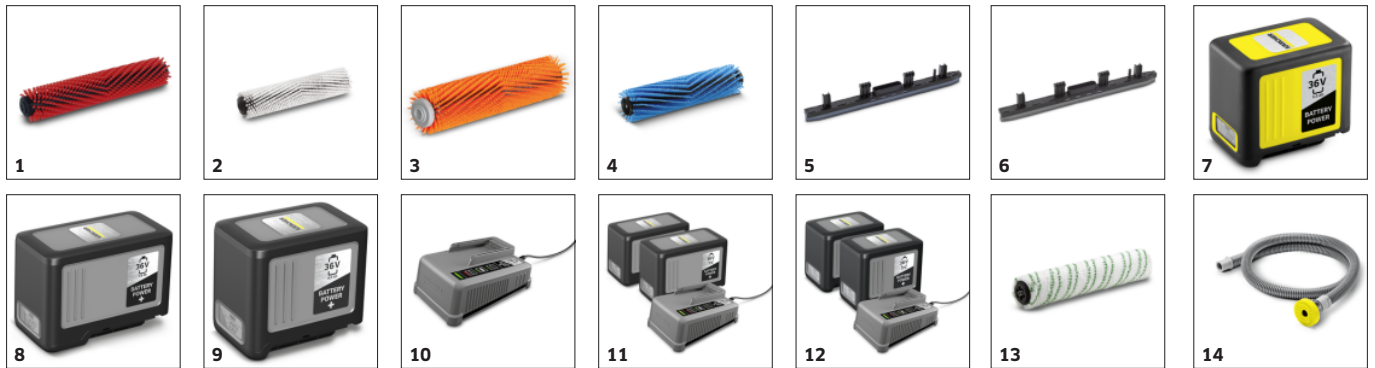

PŘÍSLUŠENSTVÍ K BR 30/4 C BP 1.783-234.0

		Číslo produktu		
VÁLCOVÉ KARTÁČE				
Válcový kartáč, střední, červený, 300 mm	1	4.762-005.0	Červený standardní válcový kartáč pro údržbové čištění.	■
Válcový kartáč, měkký, bílý, 300 mm	2	4.762-452.0	Bílý válcový kartáč pro čištění citlivých podlahových krytin.	□
Válcový kartáč, vysoký-nízký, oranžový, 300 mm	3	4.762-484.0	Oranžový válcový kartáč s velmi nízkou strukturou pro obzvláště účinné čištění strukturovaných podlahových krytin.	□
Válcový kartáč, měkký, modrý, 300 mm	4	4.762-499.0	K čištění koberců.	□
SACÍ LIŠTY A SACÍ STĚRKY				
Sací lišta kompletní				
Sací lišta, standardní, 300 mm, rovná	5	4.777-008.0	Rovná sací lišta, standardní, vhodná pro běžné podlahy, délka 300 mm.	■
Sací lišta, 300 mm, rovná	6	4.777-324.0	Rovná sací lišta, odolná vůči olejům, délka 300 mm. K čištění v kuchyních, dílnách, restauracích, na čerpacích stanicích atd.	□
BATERIE				
Baterie 36V / 5,0Ah	7	2.445-031.0	36 V / 5,0Ah výměnná baterie s inovativní technologií Real Time Technology s LCD displejem a zobrazením stavu baterie. Vhodné k použití ve všech zařízeních s bateriovou platformou Kärcher 36 V.	□
Battery Power+ 36/75	8	2.445-043.0	Kapacita baterie 7,5 Ah zaručuje dlouhou dobu provozu. Lithium-iontová baterie 36 V s inovativní Real Time Technologií, LCD displejem a ochranou proti přebíjení.	□
Battery Power+ 36/60	9	2.042-022.0	Extrémně výkonná lithium-iontová baterie Power+ 36 V s kapacitou 6,0 Ah pro dlouhodobou dobu provozu. S inovativní Real Time Technologií a LCD displejem.	□
NABÍJEČKY				
Rychlonabíječka 36 V	10	2.445-045.0	Rychlonabíječka pro napájení Battery Power + 36 V s LED displejem zobrazujícím provozní stav zaručuje velmi krátkou dobu nabíjení a nízkou spotřebu energie. Lze namontovat na zeď.	□
STARTER KIT BATERIE + NABÍJEČKA				
Starter kit Battery Power+ 36/75	11	2.445-070.0	Startovací sada Baterie + 36/75 se 2 36 V / 7,5-Ah bateriemi a 36 V rychlou nabíječkou pro naše 36 V Kärcher baterie a Kärcher baterie + + baterie.	□
Starter kit Battery Power+ 36/60	12	2.445-071.0	Kärcher Battery Power + 36/60 Starter Kit pro všechny stroje na platformě Kärcher 36 V Battery + baterie. Rozsah dodávky: 2x 36 V / 6,0 Ah baterie a kompatibilní 36 V rychlonabíječka.	□
VÁLCOVÉ PADY/HŘÍDEL NA VÁLCOVÉ PADY				
Mikrovláknový válec				
Válcový pad z mikrovlákna, 300 mm	13	4.762-453.0	Ideální pro jemné kameniny. Válec z mikrovláken pro spolehlivé a jemné odstranění šedého zákalu.	□
OSTATNÍ PŘÍSLUŠENSTVÍ BR / BD				
Ostatní				
Plnicí hadice	14	6.680-124.0	1500 mm dlouhá plnicí hadice s univerzální nálevkou ulehčuje plnění stroje z vodovodního kohoutku. Vhodný pro všechny běžné vodovodní kohoutky.	□

■ Obsaženo v objemu dodávky. □ Volitelné příslušenství