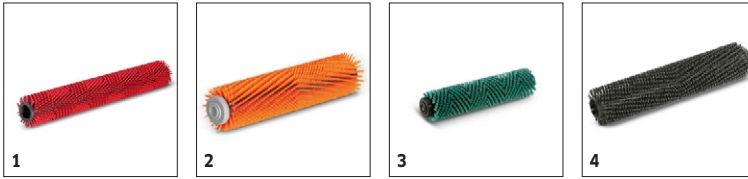

BR 45/22 C 1.783-460.0

KÄRCHER

		Objednáací číslo	Tvrđost / typ kartáče	Délka	Barva	Množství		
Válcové kartáče								
Válcový kartáč pro podlahový mycí stroj 450 mm, střední, červený	1	4.762-392.0	střední	450 mm	červený	1 kusy	Válcový kartáč, středně tvrdý, červený. Délka: 448 mm. S hvězdicovým unašečem odolným proti opotřebení. Pro všechny běžné úkoly čištění. Štětiny: polypropylen, tloušťka 0,4 mm, délka 20 mm.	☒
Válcový kartáč	2	4.762-406.0	vysoký-nízký	450 mm	oranžový	1 kusy	Středně tvrdý, k čištění silně strukturovaných podlah a hlubších spár.	☐
	3	4.762-407.0	tvrdý	450 mm	zelený	1 kusy	Válcový kartáč, zelený, tvrdý. Délka: 450 mm. Hvězdicový unašeč odolný proti opotřebení. Pro silně znečištěné podlahy a k základnímu čištění. Štětiny: polyamid s karbidem křemíku, tloušťka 0,6 mm, délka 20 mm.	☐
	4	4.762-408.0	velmi tvrdý	450 mm	černý	1 kusy	Velmi tvrdý, pro extrémní znečištění a základní čištění; jen na odolné povrchy.	☐

■ Obsaženo v objemu dodávky. ☐