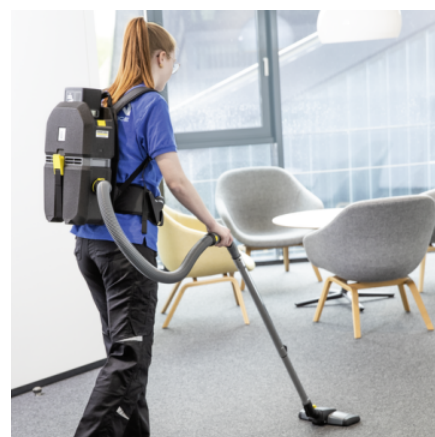

BVL 5/1 BP

Ultralehký a extrémně robustní díky inovativnímu materiálu EPP: Výkonný bateriový zádový vysavač BVL 5/1 Bp od Kärcher s dlouhou životností pro úklidové práce v nejužších prostorech.

Číslo produktu

■ Obsaženo v objemu dodávky.

Ultralehký bateriový zádový vysavač

- Vyrobeno z extrémně lehkého, inovativního EPP (expandovaného polypropylenu).
- Umožňuje ergonomickou práci.
- Umožňuje bezproblémovou přepravu.

- Nosný rám extrémně pohodlný i při delším používání.
- Panel obsluhy na bederním pásu umožňuje pohodlné řízení a kontrolu všech funkcí.
- Sací hadice lze připojit odlišně pro praváky a leváky.

PŘÍSLUŠENSTVÍ K BVL 5/1 BP 1.394-274.0