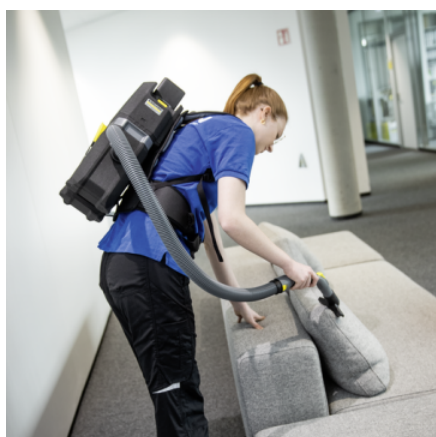

BVL 5/1 BP

Ultralehký a extrémně robustní díky inovativnímu materiálu EPP: Výkonný bateriový zádový vysavač BVL 5/1 Bp od Kärcher s dlouhou životností pro úklidové práce v nejužších prostorech.

Číslo produktu

■ Obsaženo v objemu dodávky.

Ultralehký bateriový zádový vysavač

- Vyrobeno z extrémně lehkého, inovativního EPP (expandovaného polypropylenu).
- Umožňuje ergonomickou práci.
- Umožňuje bezproblémovou přepravu.