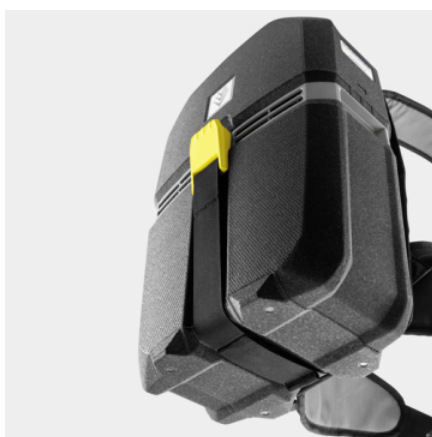

BVL 5/1 BP

Ultralehký a extrémně robustní díky inovativnímu materiálu EPP: Výkonný bateriový zádový vysavač BVL 5/1 Bp od Kärcher s dlouhou životností pro úklidové práce v nejužších prostorech.

Číslo produktu

1.394-274.0

- Ultralehký: < 4,6 kg nosná hmotnost na zádech
- Volitelně k dispozici filtr HEPA-14
- Bezkartáčový pohon EC

Technické údaje

EAN kód		4054278731636
Platforma baterie		36 V Platforma baterie
Objem nádrže	l	5
Hladina hluku	dB(A)	65
Množství vzduchu	l/s	40
Jmenovitý příkon	W	500
Podtlak	mbar / kPa	223 / 22,3
Standardní jmenovitý průměr		DN 35
Počet potřebných baterií	Kusy	1
Výkon na jedno nabití baterie	m²	cca 150 (6,0 Ah) / cca 200 (7,5 Ah)
Provozní doba na jedno nabití baterie	min	Režim ecoefficiency: max. 50 (6,0 Ah) / Režim napájení: max. 22 (6,0 Ah) / Režim ecoefficiency: max. 64 (7,5 Ah) / Režim napájení: max. 30 (7,5 Ah)
Doba nabíjení baterie	min	44 / 68
Nabíjecí proud	A	6
Napájecí zdroj pro nabíječku baterií	V / Hz	100 - 240 / 50 - 60
Hmotnost bez příslušenství	kg	5
Hmotnost včetně obalu	kg	6,2
Rozměry (D × Š × V)	mm	220 × 320 × 510

■ Obsaženo v objemu dodávky.

Ultralehký bateriový zádový vysavač

- Vyrobeno z extrémně lehkého, inovativního EPP (expandovaného polypropylenu).
- Umožňuje ergonomickou práci.
- Umožňuje bezproblémovou přepravu.

- Nosný rám extrémně pohodlný i při delším používání.
- Panel obsluhy na bederním pásu umožňuje pohodlné řízení a kontrolu všech funkcí.
- Sací hadice lze připojit odlišně pro praváky a leváky.

PŘÍSLUŠENSTVÍ K BVL 5/1 BP 1.394-274.0