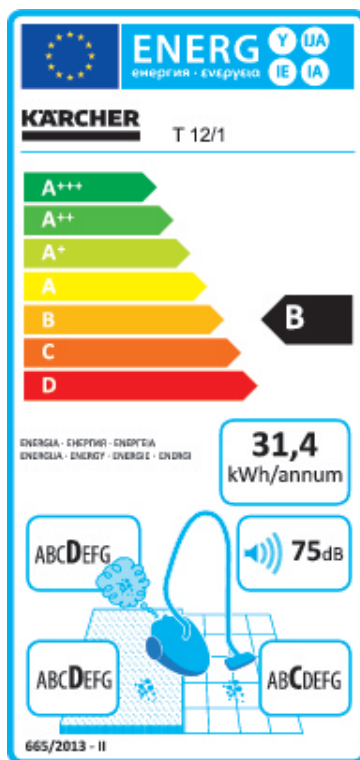

Kärcher

Model č.	T 12/1	
Třída energetické účinnosti (Stupnice od A+++ do D)	B	
Roční spotřeba energie Přibližná hodnota roční spotřeby energie (v kWh za rok) na základě 50 cyklů čištění. Skutečná roční spotřeba energie bude záviset na tom, jak je spotřebič používán.	kWh / rok	31,4
Třída účinnosti čištění pro koberce	D	
Třída účinnosti čištění pro tvrdé podlahy	C	
Třída emisí prachu vysavače	D	
Hladina akustického výkonu	dB(A)	75
Jmenovitý příkon	W	800
Objednací číslo	1.355-100.0	

Datum vytvoření tabulky: 06/2018

Rádi Vám poradíme:

Head Office Germany
Alfred Kärcher GmbH & Co. KG
Alfred-Kärcher-Straße 28–40
71364 Winnenden
Phone +49 7195-14-0
Fax +49 7195-14-2212
www.kaercher.com