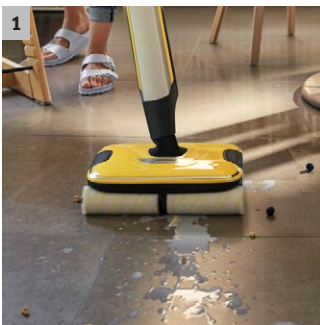

## FC 7 Cordless

AKU podlahová myčka FC 7 Cordless odstraňuje všechny druhy suchých a mokrých každodenních nečistot v jednom kroku bez předchozího vysávání. Tím ušetříte až polovinu času\*. Navíc disponuje funkcí BOOST pro odolné nečistoty.

### 3 Dva různé režimy čištění plus funkce boost

- Otáčení válečku a množství vody lze upravit v závislosti na druhu nečistot a podlahy, další funkce posílení odolných nečistot.
- Vhodný pro všechny tvrdé podlahy - včetně parket, laminátů, kamenných a keramických dlaždic, PVC a vinylu.