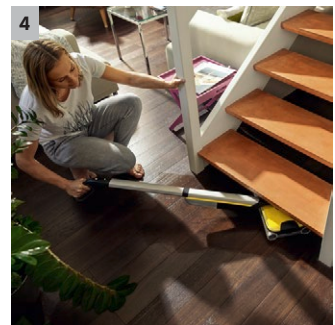

## FC 7 Cordless

AKU podlahová myčka FC 7 Cordless odstraňuje všechny druhy suchých a mokrých každodenních nečistot v jednom kroku bez předchozího vysávání. Tím ušetříte až polovinu času\*. Navíc disponuje funkcí BOOST pro odolné nečistoty.