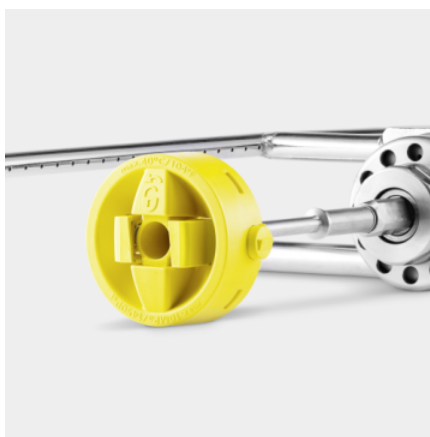

KARTÁČ TVRDÝ

Nástavec z tvrdého kartáče pro použití s hydraulickým pohonem (4.762-584.0). Na drsné fasády, kamenné a dřevěné terasy. Bezpečný a snadný systém rychlé výměny.

Číslo produktu

4.762-625.0

Technické údaje

EAN kód		4054278823317
Teplota přívodní vody	°C	40
Hmotnost včetně obalu	kg	1,6

Intuitivní barevné kódování

- Barevné označení usnadňuje výběr vhodného nástavce kartáče.

Mechanismus rychlé výměny

- Rychlá výměna kartáče pro snadné přizpůsobení úkolu čištění.