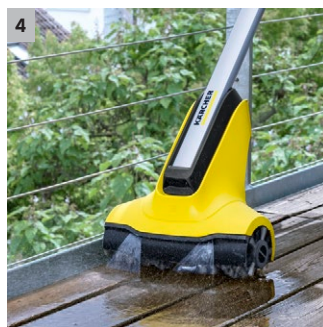

Čistič teras PCL 4

Čistič teras PCL 4 odstraní nečistoty díky rotujícím válcovým kartáčům a integrovanému nanášení vody důkladně a rovnoměrně. Postačí připojit na vodovodní hadici.

1 Dva vysoce kvalitní rotační válečkové kartáče

- Důkladné a rovnoměrné čištění dřevěných povrchů ve venkovních prostorách.

2 Dvě trysky nad válcovými kartáči

- Uvolnění a odklizení nečistot v jednom pracovním kroku. Odstranění silně ulpívajících nečistot.

Vybavení

2 válcové kartáče na dřevěné plochy	■
2 vodní trysky	■
Ventil pro regulaci množství vody	■
Odstavná hrana	■
Ergonomická tyč a rukojeť	■
■ Obsaženo v objemu dodávky.	