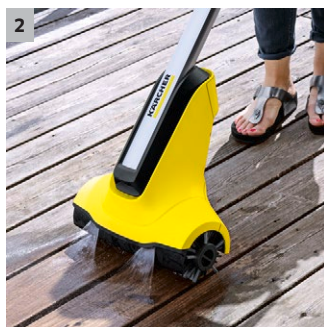

Čistič teras PCL 4

Čistič teras PCL 4 odstraní nečistoty díky rotujícím válcovým kartáčům a integrovanému nanášení vody důkladně a rovnoměrně. Postačí připojit na vodovodní hadici.

1 Dva vysoce kvalitní rotační válečkové kartáče

- Důkladné a rovnoměrné čištění dřevěných povrchů ve venkovních prostorách.

2 Dvě trysky nad válcovými kartáči

- Uvolnění a odklizení nečistot v jednom pracovním kroku. Odstranění silně ulpívajících nečistot.

Vybavení

2 válcové kartáče na dřevěné plochy	■
2 vodní trysky	■
Ventil pro regulaci množství vody	■
Odstavná hrana	■
Ergonomická tyč a rukojeť	■
■ Obsaženo v objemu dodávky.	