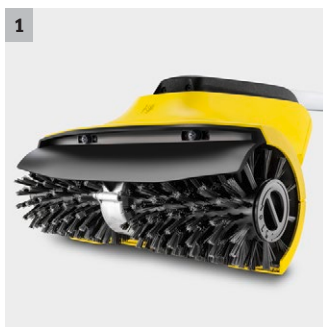

Čistič teras PCL 4

Čistič teras PCL 4 odstraní nečistoty díky rotujícím válcovým kartáčům a integrovanému nanášení vody důkladně a rovnoměrně. Postačí připojit na vodovodní hadici.

1 Dva vysoce kvalitní rotační válečkové kartáče

- Důkladné a rovnoměrné čištění dřevěných povrchů ve venkovních prostorách.

2 Dvě trysky nad válcovými kartáči

- Uvolnění a odklizení nečistot v jednom pracovním kroku. Odstranění silně ulpívajících nečistot.

3 Množství vody regulovatelné ventilem

- Čištění s nízkou spotřebou vody.

4 Centrální upevnění válcových kartáčů

- Čištění až po okraj - i v rozích a na hranách.

Čistič teras PCL 4

- Výměnné válcové kartáče pro zvýšení rozmanitosti čištění
- Odstavná hrana pro ochranu štětín

Vybavení

2 válcové kartáče na dřevěné plochy	■
2 vodní trysky	■
Ventil pro regulaci množství vody	■
Odstavná hrana	■
Ergonomická tyč a rukojeť	■
■ Obsaženo v objemu dodávky.	