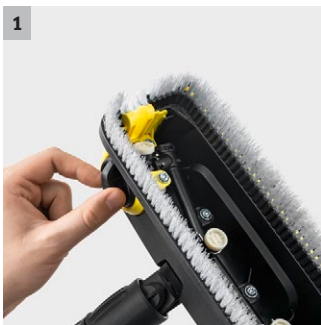

## Pracovní nástavec PS 30 Plus

Pracovní nástavec PS 30 Plus odstraňuje odolné nečistoty pomocí 3 vysokotlakých trysek. Díky otočné boční trysce lze snadno vyčistit všechny rohy a hrany.

### 1 Otočná boční tryska

- Perfektní čištění všech rohů a hran bez rozstříkávání.

### 2 Kartáčová hlava otočná o 360°

- Pro vysokou flexibilitu v těžko přístupných oblastech.

### 3 Štětinový kroužek (také na boční trysce)

- Chrání před stříkající vodou nezávisle na nastavení trysek.