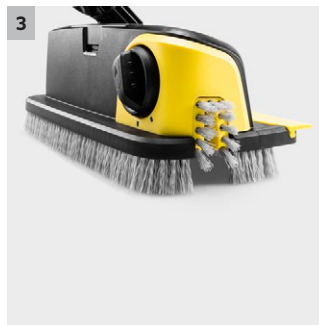

## Pracovní nástavec PS 30 Plus

Pracovní nástavec PS 30 Plus odstraňuje odolné nečistoty pomocí 3 vysokotlakých trysek. Díky otočné boční trysce lze snadno vyčistit všechny rohy a hrany.

### 1 Otočná boční tryska

- Perfektní čištění všech rohů a hran bez rozstříkávání.

### 2 Kartáčová hlava otočná o 360°

- Pro vysokou flexibilitu v těžko přístupných oblastech.

### 3 Štětinový kroužek (také na boční trysce)

- Chrání před stříkající vodou nezávisle na nastavení trysek.