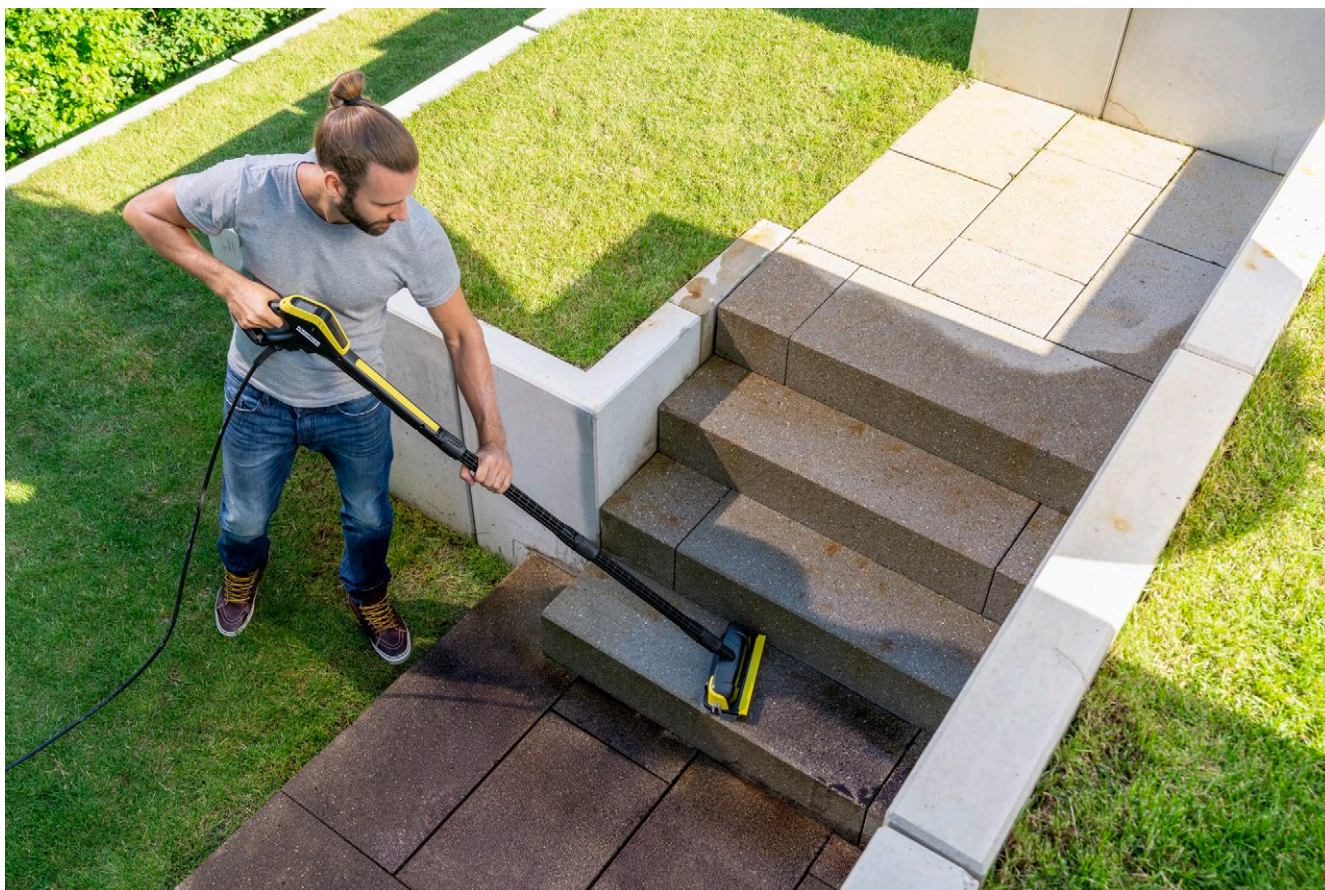

## Pracovní nástavec PS 30 Plus

Pracovní nástavec PS 30 Plus odstraňuje odolné nečistoty pomocí 3 vysokotlakých trysek. Díky otočné boční trysce lze snadno vyčistit všechny rohy a hrany.

### 1 Otočná boční tryska

- Perfektní čištění všech rohů a hran bez rozstříkávání.

### 2 Kartáčová hlava otočná o 360°

- Pro vysokou flexibilitu v těžko přístupných oblastech.

### 3 Štětinový kroužek (také na boční trysce)

- Chrání před stříkající vodou nezávisle na nastavení trysek.