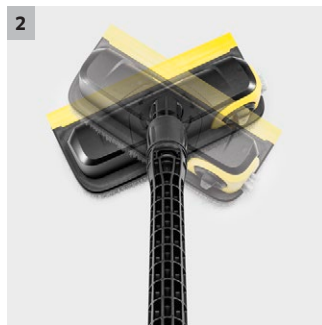

## Pracovní nástavec PS 30 Plus

Pracovní nástavec PS 30 Plus odstraňuje odolné nečistoty pomocí 3 vysokotlakých trysek. Díky otočné boční trysce lze snadno vyčistit všechny rohy a hrany.

### 1 Otočná boční tryska

- Perfektní čištění všech rohů a hran bez rozstříkávání.

### 2 Kartáčová hlava otočná o 360°

- Pro vysokou flexibilitu v těžko přístupných oblastech.

### 3 Štětinový kroužek (také na boční trysce)

- Chrání před stříkající vodou nezávisle na nastavení trysek.