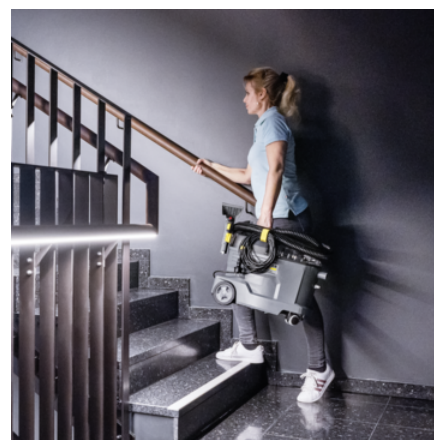

## Vynikající výkon čištění

- Dokonalé čištění textilních povrchů do hloubky vláken.
- Rychlé schnutí znamená, že povrchy lze rychle znovu použít díky vynikajícímu výkonu zpětného sání.
- Vynikající výsledek čištění s viditelným efektem před a po.

## Ergonomicky navržená extra krátká hubice na čalounění

- Rukojeť a tlakové spínače lze ovládat pouze i jedním prstem.
- Praktický tvar umožňuje různé polohy držení.
- Červená tryska zajišťuje nízkou spotřebu vody.