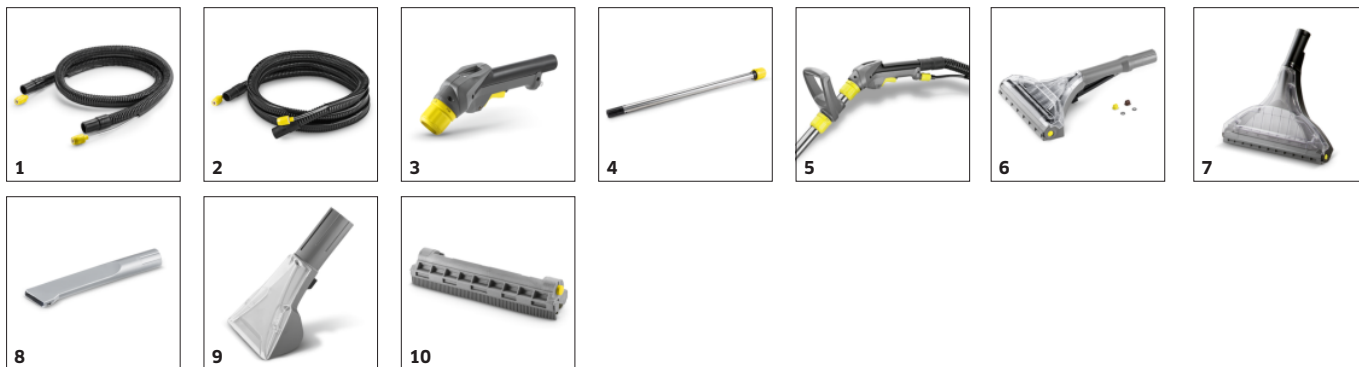

PŘÍSLUŠENSTVÍ K PUZZI 8/1 1.100-240.0

		Číslo produktu		
EXTRAKTORY				
Nástříkové/extrakční hadice				
Nástříková sací hadice 2,5 m pro Puzzi tepovače	1	6.394-826.0	Nástříková/sací hadice, 2,5 m dlouhá. Vhodné pro sprejové extrakční čističe Puzzi od Kärcher.	☒
Nástříková sací hadice 4,0 m	2	6.394-375.0	Nástříková/sací hadice o průměru 32 mm a délce 4 m. Vhodné pro sprejové extrakční čističe Puzzi od Kärcher.	☐
Ostatní				
Rukojeť	3	4.130-000.0	Modulově použitelná rukojeť pro podlahovou, polstrovací a štěrbinovou hubici. S integrovaným okénkem pro kontrolu vysátých nečistot. Přípojky pro ostříkovací a sací hadici.	☐
Prodlužovací trubka	4	4.025-004.0	Nástříková/sací trubice, 775 mm dlouhá, pro sprejové extrakční čističe Puzzi od Kärcher. Trubice se také ideálně hodí k prodloužení stávající nástříkovéí/sací trubice.	☐
Rukojeť ve tvaru D	5	4.321-001.0	Ideální pro pohodlné čištění koberců: D-rukojeť pro upevnění na nástříkové/sací trubici sprejových extrakčních čističů Puzzi od Kärcher.	☐
Podlahové hubice				
Flexibilní podlahová hubice 240 mm samostatná	6	4.130-008.0	Podlahová hubice (240 mm) samostatná. Průhledný prostor ke kontrole odsávaných nečistot s vodou. Flexibilní sací lišta. Součástí sady 4.130-007.0.	☐
Pružná podlahová hubice 350 mm jednotlivá	7	4.130-009.0	Podlahová hubice (350 mm) samostatná. Průhledítko ke kontrole vysátých nečistot. Pružná sací lišta. Součástí sady 4.130-011.0.	☐
Ruční hubice				
Štěrbinová hubice pro extraktory Puzzi	8	4.130-010.0	Štěrbinová hubice pro extraktory	☐
Hubice na polstrování pro extraktor	9	4.130-001.0	Kompaktní, 110 mm široká hubice na polstrování k nasazení do standardní rukojeti 4.130-000.0 z řady Puzzi.	☐
Adaptér na tvrdé plochy				
Adaptér na tvrdé plochy 240 mm	10	4.762-014.0	Adaptér na tvrdé plochy pro podlahovou hubici 240 mm.	☐

■ Obsaženo v objemu dodávky. □ Volitelné příslušenství