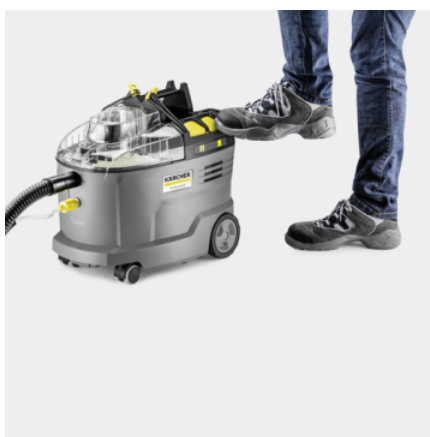

PUZZI 9/1 BP ADV

Všestranný aku extraktor Puzzi 9/1 Bp Adv zajistí hlubkové čištění koberců i sedaček. Navíc je velmi tichý. Baterie ani nabíječka nejsou součástí dodávky.

Číslo produktu

1.101-702.0

- Neomezený dosah díky výkonné baterii
- 240 mm široká podlahová hubice s rozprašovací extrakční trubicí
- Extrémně robustní a přitom snadno použitelný

Vybavení

Varianta		Baterie a nabíječka nejsou součástí dodávky
Rozprašovací sací hadice	m	2,5
Přepravní zámek hadice		■
Nástřiková/sací trubka	Kusy / mm	1 / 700 / Kov
Další rukojeť		■
Ochranný filtr motoru		■
Filtr na čerstvou vodu		■
Hubice na čalounění (na suché vysávání)		■
Podlahová hubice		■
Integrované uložení příslušenství		■
Příhrádka na RM tablety		■
Vyjímatelná nádoba 2 v 1		■
Čisticí prostředky		RM 760 Tabs / 2 Karty

■ Obsaženo v objemu dodávky.

Výkonná 36V baterie Kärcher Battery Power+

- Bezdrátová svoboda pohybu.
- Real Time Technology s LCD displejem na baterii: zbývající doba chodu, zbývající doba nabití baterie a kapacita baterie.
- Kompatibilní se všemi stroji z 36V bateriové platformy Kärcher Battery Power+.

Odolný, robustní design stroje

- Dlouhá životnost zajišťuje vysokou účinnost.
- Robustní a odolné membránové čerpadlo.
- Dvě velká tlačítka ovládaná rukou nebo nohou pro pohodlí.

Kompletní sada příslušenství pro čištění koberců