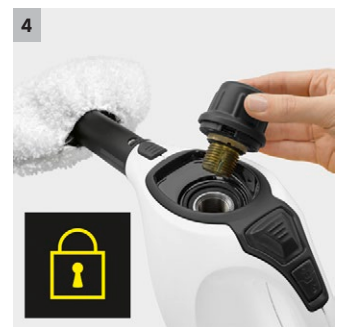

3 Malý, příruční s bezproblémovým uskladněním

4 Dětská pojistka na zařízení

- Systém uzávěru nabízí bezpečnou ochranu před neodborným zacházením malými dětmi.