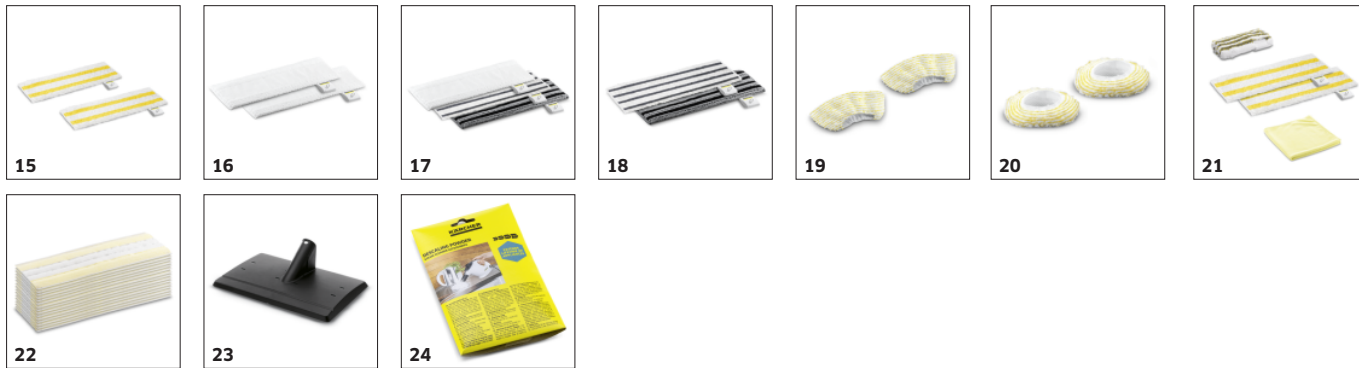

PŘÍSLUŠENSTVÍ K SC 5 EASYFIX IRON PLUG 1.512-660.0

		Číslo produktu		
PARNÍ ČISTIČE / PARNÍ VYSAVAČE / ŽEHLICÍ STANICE				
Sady utěrek				
Sada utěrek na podlahu Universal EasyFix	15	2.863-339.0	Univerzální utěrky na čištění podlah z vysoce kvalitních jemných vláken jsou ideální pro odstraňování odolných nečistot parním čističem. Díky systému háčků a smyček nedochází při výměně utěrky ke kontaktu se špinou.	☐
Sada utěrek na podlahu Sensitive EasyFix	16	2.863-340.0	Sada hadříků na čištění podlah Sensitive EasyFix se dvěma vysoce kvalitními, měkkými hadříky na čištění podlah je ideální pro šetrné čištění citlivých, utěsněných podlah.	☐
Všestranná sada utěrek na podlahu EasyFix	17	2.863-341.0	Univerzální sada utěrek na čištění podlah EasyFix - ideální na jakoukoli nečistotu a na jakoukoli podlahu, od choulstivých, utěsněných podlah až po odolnou špinu na dlaždicích.	☐
Sada utěrek na podlahu Power EasyFix	18	2.863-342.0	Dvě utěrky na čištění podlah pro důkladné a hygienické čištění tvrdých podlah se středně silným až silným znečištěním.	☐
Sada utěrek - ruční tryska	19	2.863-344.0	Sada obsahuje dvě utěrky pro ruční trysku. Utěrky jsou vyrobeny z prvotřídního mikrovlákna - uvolňují a zachycují ještě více nečistot.	☐
Sada utěrek - kulatý kartáč	20	2.863-345.0	Dva prémiové návleky z mikrovlákna na velký kulatý kartáč pro lepší odstranění nečistot a oslnivé výsledky při použití velkého kulatého kartáče.	☐
Starter set - utěrky SC	21	2.863-346.0	Vysoce kvalitní startovací sada utěrek pro parní čištění obsahuje dvě univerzální utěrky na čištění podlah, brusný kryt pro ruční trysku a leštící utěrku.	☐
SC jednorázové utěrky na podlahu EasyFix	22	2.863-299.0	Vytřít a vyhodit. Důkladné a hygienicky čisté uklizení jednoduše a snadno vám zajistí sada 15 jednorázových násad pro podlahový systém EasyFix.	☐
Ostatní				
Odstraňovač tapet	23	2.863-062.0	Váš parní čistič se může ve vteřině změnit také v účinný odstraňovač tapet a zbytků lepidla. Vy si jen užijete dekorování svého domova, kdy jen si zamanete.	☐
ODVÁPŇOVAČ				
Prášek pro odstranění vodního kamene, 6x17g	24	6.296-193.0	Účinně zbavuje parní čističe a jiné teplovodní přístroje jako například rychlovárné konvice nebo kávovary vápenných usazenin - pro dlouhou životnost a nízkou spotřebu energie.	☐

☐ Volitelné příslušenství   ☐ Čisticí prostředky