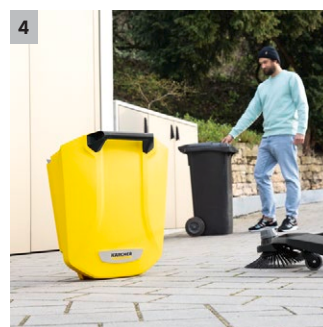

S 6 Twin

Celoročně ideální pro větší a širší plochy a důkladnou čistotu až ke kraji: zametací stroj S 6 Twin se 2 postranními kartáči, nádobou na zametené nečistoty 38 l a šířkou zametání 860 mm.

1 Praktický kryt pro postranní kartáč

- Nasazení postranního kartáče bez použití nářadí pro rychlou montáž a používání.

2 Komfortní nášlapná plocha

- Kompletní sklopení zametacího stroje bez ohýbání - pro úschovu nenáročnou na místo.

3 Flexibilní uzpůsobení výšky postranních kartáčů

- Individuálně uzpůsobitelný přítlak pro různé druhy nečistot.

4 Velká nádoba na zametené nečistoty

- Není nutné časté vyprazdňování nádoby na zametené nečistoty.

S 6 Twin

- Ideální pro větší venkovní plochy
- 2 velké postranní kartáče pro větší pracovní šířku s nastavitelným přitlakem
- Nastavení výšky postranního kartáče a termochyt na madlo