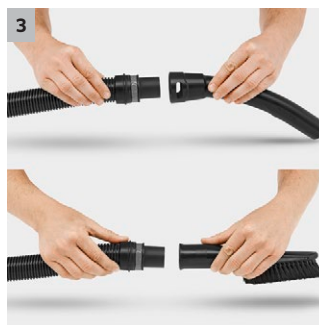

WD 5 Premium

WD 5 Premium je efektivní multifunkční vysavač s extrémně vysokým sacím výkonem, nádrží z ušlechtilé oceli o objemu 25 l, plochým skládaným filtrem v odnímatelné kazetě, funkcí čištění filtru a fukaru.

- Pro dosažení nejlepších výsledků čištění bez ohledu na to, zda se jedná o suchou nebo mokrou, jemnou nebo hrubou nečistotu.
- Pro maximální pracovní pohodlí a flexibilitu při vysávání.

3 Odnímatelná rukojeť

- Nabízí možnost nasazení nejrůznějších hubic přímo na sací hadici.
- Pro nejjednodušší sání i ve stísněných podmínkách.

4 Vynikající čištění filtru

- Silné impulzivní nárazy vzduchu přepraví stisknutím tlačítka nečistoty z filtru do nádrže na nečistoty.
- Sací výkon je rychle obnoven.

Vybavení

Sací hadice	m / mm	2,2 / 35	Ochrana proti nárazu	■
Odnímatelná rukojeť s ochranou proti elektrostat. náboji	■		Uložení příslušenství	■
Sací trubky	kusy / m / mm	2 x 0,5 / 35 / Plast	Hák na kabel	■
Plochý skládaný filtr		ve vyjímatelné filtrační kazetě	Úložný prostor pro drobné předměty	■
Vlísový filtrační sáček	kusy	1		
Spárová hubice	■			
Sací trubka na hrubé nečistoty	m / mm	-		
Funkce čištění filtru	■			
Funkce fukaru	■			
Parkovací poloha	■			
Komfortní držadlo 3 v 1	■			