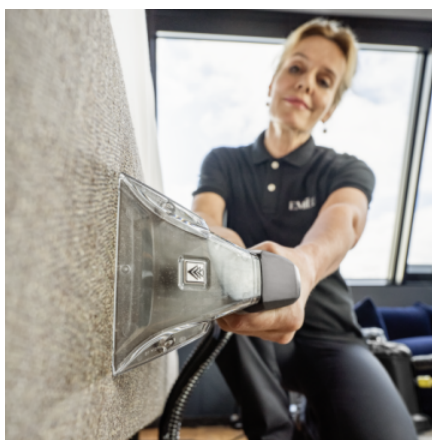

■ Obsaženo v objemu dodávky.

⁹⁾ Všechny plastové díly kromě příslušenství.

Vynikající výkon čištění

- Dokonalé čištění textilních povrchů do hloubky vláken.
- Rychlé schnutí znamená, že povrchy lze rychle znovu použít díky vynikajícímu výkonu zpětného sání.
- Vynikající výsledek čištění s viditelným efektem před a po.

Ergonomicky navržená extra krátká hubice na čalounění

- Rukojeť a tlakové spínače lze ovládat pouze i jedním prstem.
- Praktický tvar umožňuje různé polohy držení.
- Červená tryska zajišťuje nízkou spotřebu vody.