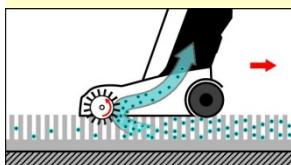

Po krátké fázi schnutí od 20 do 120 minut lze nečistoty jednoduše odsát. Tak je koberec opět rychle pochůzný. Kromě toho je takový proces čištění šetrnější.

Proces čištění

Čisticí prostředek můžete na koberec nastříkat buď manuálně nebo strojem série BR. Množství se pohybuje v závislosti na stupni znečištění okolo 50 ml/m².

Poté prostředek zapracujete padem nebo kartáčem. Během zpracování čisticí prostředek krystalizuje a váže tak nečistoty.

Poté, co je koberec zcela suchý, vysajete krystalky čisticího prostředku kartáčovým vysavačem.